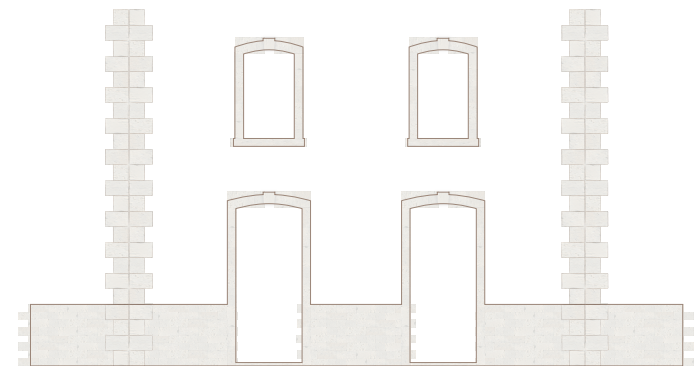

GARE de campagne - échelle N
(personnaliser le nom sur la page 2)

<http://reseau-st-michel.tumblr.com/>

224gr

Modifiez le nom de votre gare ci-contre :