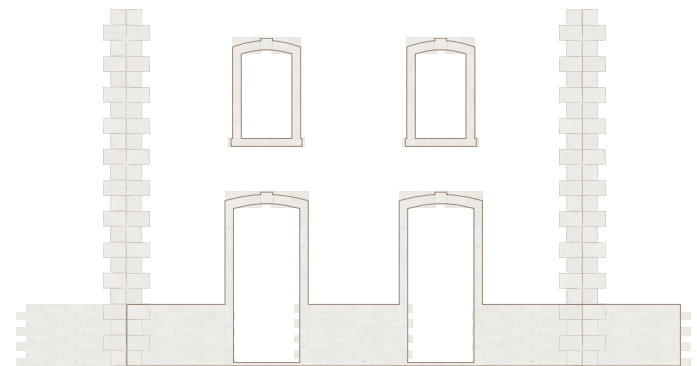

GARE de campagne - échelle N
(personnaliser le nom sur la page 2)

<http://reseau-st-michel.tumblr.com/>

224gr

Modifiez le nom de votre gare ci-contre :