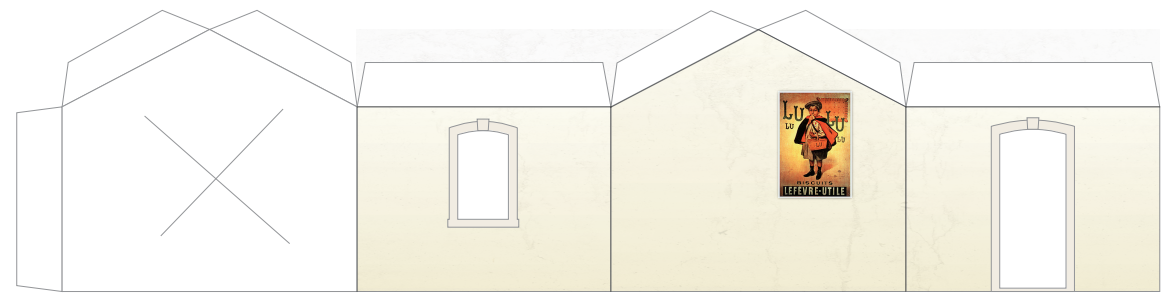

GARE de campagne - échelle N
(personnaliser le nom sur la page 2)

<http://reseau-st-michel.tumblr.com/>

224gr

Modifiez le nom de votre gare ci-contre :