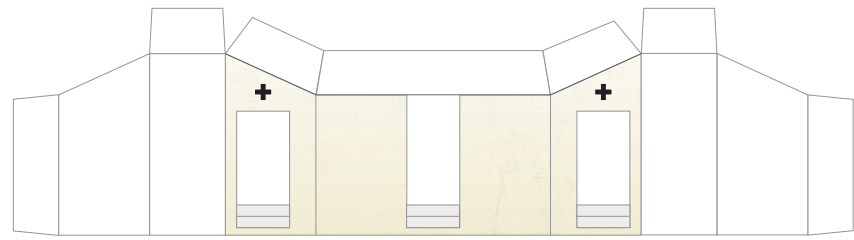

GARE de campagne - échelle N
(personnaliser le nom sur la page 2)

<http://reseau-st-michel.tumblr.com/>

224gr

Modifiez le nom de votre gare ci-contre :