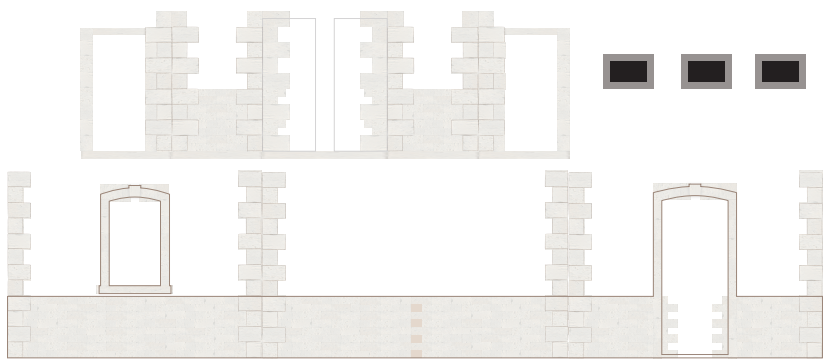

GARE de campagne - échelle N
(personnaliser le nom sur la page 2)

<http://reseau-st-michel.tumblr.com/>

224gr

Modifiez le nom de votre gare ci-contre :