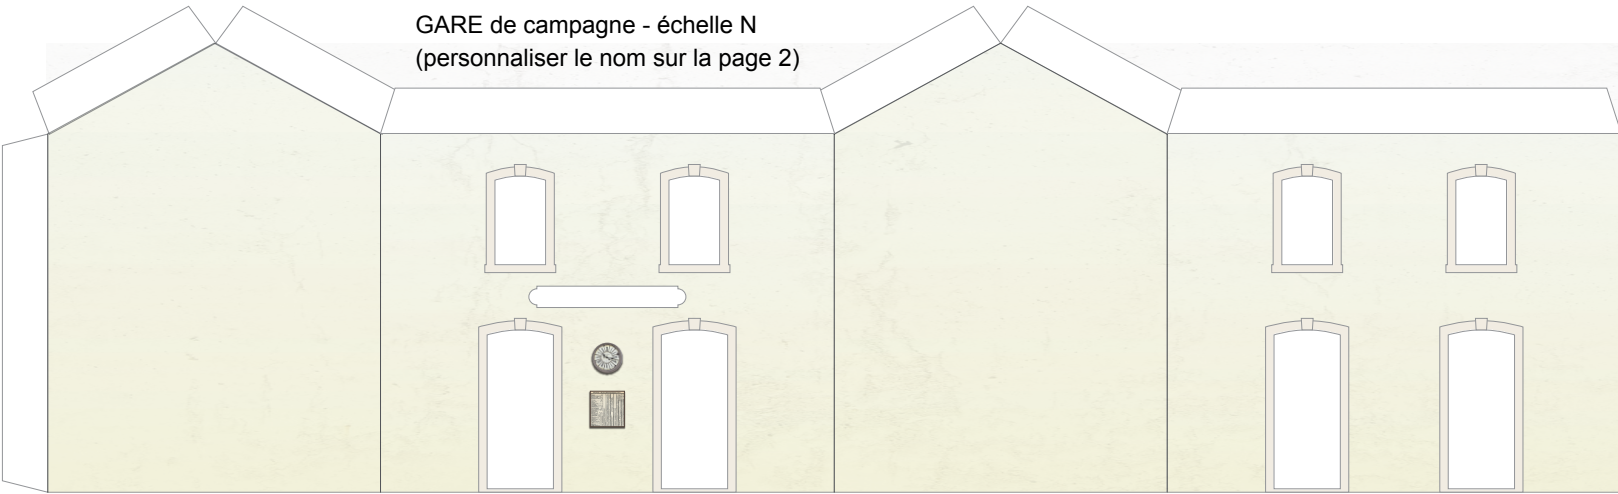

GARE de campagne - échelle N
(personnaliser le nom sur la page 2)

<http://reseau-st-michel.tumblr.com/>

224gr

Modifiez le nom de votre gare ci-contre :